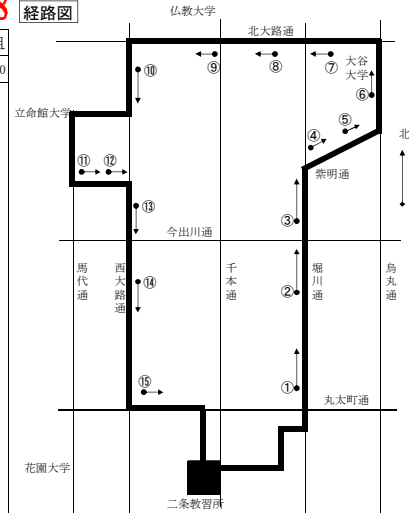

# 無料送迎バス時刻表

二条自動車教習所  
京都市中京区西ノ京内畑町34 TEL 075-802-1321

バスのご利用にあたっては、必ず「ご案内」をお読み下さい。特に、「重要」は必ずお守り下さい。【平成22年10月19日改正】

- ★ご案内★
- 送迎バスのご利用は無料です。
  - 経路図の番号は、停車場所の番号と同じです。バスは、→の方向へ運行します。
  - 休業日、短縮営業日、台風や雪等の気象状況等により運行しない場合があります。
  - 交通事情により、ショートカット、延着等が生じる場合がございますのでご了承下さい。
  - 停車場所がわかりにくい等、不明な点がございましたら、各コース携帯電話までお問い合わせ下さい。
  - 1月の最終土曜日から3月末日まで、南回りコースの1組～3組までを部分運休致します。(変更の場合あり)
- 重要■
- 通過予定時間の5分前には停車場所でお待ち下さい。
  - 時間が記載されていない停車場所でも乗車・降車はできません。
  - 乗車される方は、前の停車場所の通過予定時間の5分前には停車場所でお待ち下さい。
  - バス停や交差点付近は駐停車禁止場所です。指定された停車場所でお待ち下さい。
  - バスが近づいたら手を上げるか、教習の桟を見せるのいずれかで合図をして下さい。
  - 合図がない場合やバスの運転手が認識できない場合は、停車致しませんのでご注意下さい。
  - 通過予定時間になってもバスが到着しない場合は、各コース携帯電話までお問い合わせ下さい。
  - 通過予定時間から5分過ぎた場合やバスの運転手と連絡のとれない場合は、ご自身で当所までお越し下さい。
  - 尚、その場合の費用等はお客様負担となります。
  - 停車場所付近に、タバコの吸い殻・ごみのポイ捨て・空き缶の放置等の無いように美化にご協力願います。

## 北回りコース

北回りコース・携帯電話 080-6130-5718

経路図

停車場所(停車場所の目印)	1組	2組	3組	4組	5組	6組	7組	8組	9組	10組	11組	12組
教習所発	8:10	9:10	10:10	11:10	13:10	14:00	15:00	16:00	17:00	18:10	19:15	20:10
①堀川丸太町北 (ARM FIRST BLDG前)	17	17	17	17	17	07	07	07	07	17		
②堀川上長者町南 (中華料理・千龍前)												
③堀川今出川北 (京都市上京保健所前)	22	22	22	22	22	12	12	12	12	22		
④堀川紫明東 (茶道研修会館前)												
⑤烏丸紫明西 (COFFEE&TEA・麒麟前)												
⑥烏丸北大路南 (大谷大学・正門前)	27	27	27	27	27	17	17	17	17	27		
⑦堀川北大路東 (飯田たばこ店前)												
⑧大徳寺前東 (大徳寺向側・大徳寺ゆう薬局前)	31	31	31	31	31	21	21	21	21	31		
⑨千本北大路西 (レクサス北大路西側)												
⑩衣笠北天神森町南 (ドラッグストア・ダックス衣笠店前)	34	34	34	34	34	24	24	24	24	34		
⑪小松原北町東 (小松原整骨院前)	37	37	37	37	37	27	27	27	27	37		
⑫平野神社前西 (KITCHEN HOUSE前)												
⑬北野白梅町北 (京進白梅町校前)	41	41	41	41	41	31	31	31	31	41		
⑭大將軍南 (明光義塾前)												
⑮円町東 (ジーエスパーク西ノ京町前)	44	44	44	44	44	34	34	34	34	44		
教習所着	50	50	50	50	50	40	40	40	40	50		