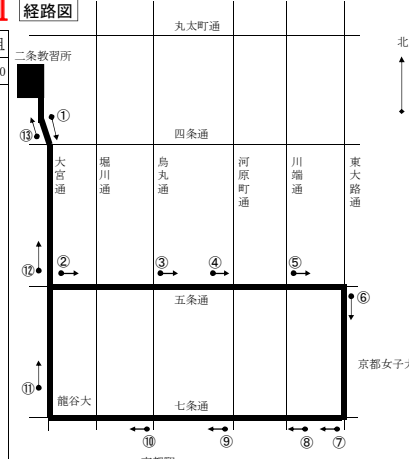

## 北回りコース

北回りコース・携帯電話 080-6130-5718

経路図

停車場所(停車場所の目印)	1組	2組	3組	4組	5組	6組	7組	8組	9組	10組	11組	12組
教習所発	8:10	9:10	10:10	11:10	13:10	14:00	15:00	16:00	17:00	18:10	19:15	20:10
①堀川丸太町北 (ARM FIRST BLDG前)	17	17	17	17	17	07	07	07	07	17		
②堀川上長者町南 (中華料理・千龍前)												
③堀川今出川北 (京都市上京保健所前)	22	22	22	22	22	12	12	12	12	22		
④堀川紫明東 (茶道研修会館前)												
⑤烏丸紫明西 (COFFEE&TEA・麒麟前)												
⑥烏丸北大路南 (大谷大学・正門前)	27	27	27	27	27	17	17	17	17	27		
⑦堀川北大路東 (飯田たばこ店前)												
⑧大徳寺前東 (大徳寺向側・大徳寺ゆう薬局前)	31	31	31	31	31	21	21	21	21	31		
⑨千本北大路西 (レクサス北大路西側)												
⑩衣笠北天神森町南 (ドラッグストア・ダックス衣笠店前)	34	34	34	34	34	24	24	24	24	34		
⑪小松原北町東 (小松原整骨院前)	37	37	37	37	37	27	27	27	27	37		
⑫平野神社前西 (KITCHEN HOUSE前)												
⑬北野白梅町北 (京進白梅町校前)	41	41	41	41	41	31	31	31	31	41		
⑭大將軍南 (明光義塾前)												
⑮円町東 (ジーエスパーク西ノ京町前)	44	44	44	44	44	34	34	34	34	44		
教習所着	50	50	50	50	50	40	40	40	40	50		

## 南回りコース

南回りコース・携帯電話 080-6130-5931

経路図

停車場所(停車場所の目印)	1組	2組	3組	4組	5組	6組	7組	8組	9組	10組	11組	12組
教習所発	8:10	9:10	10:10	11:10	13:10	14:00	15:00	16:00	17:00	18:10	19:15	20:10
①四条大宮北 (りそな銀行・四条大宮支店前)												
②大宮五条東 (馬淵診療所前)												
③烏丸五条東 (亀井数珠店前)	19	19	19	19	19	09	09	09	09	19		
④河原町五条西 (ほっかいまつか亭・河原町五条店前)												
⑤五条川端東 (京都中央信用金庫・東五条支店前)	22	22	22	22	22	12	12	12	12	22		
⑥東山五条南 (東山五条パーキング前)	24	24	24	24	24	14	14	14	14	24		
⑦東山七条西 (HYATT REGENCY KYOTO前)	28	28	28	28	28	18	18	18	18	28		
⑧川端七条東 (FOODSかわぐち 西側)												
⑨河原町七条西 (ヘアーサロンモリグチ前)	32	32	32	32	32	22	22	22	22	32		
⑩烏丸七条西 (田中極楽堂前)	34	34	34	34	34	24	24	24	24	34		
⑪大宮七条北 (龍大向い側・田中砥石前)	39	39	39	39	39	29	29	29	29	39		
⑫大宮五条北 (銘竹 竹平商店前)												
⑬四条大宮北 (鳴海もち向側)	45	45	45	45	45	35	35	35	35	45		
教習所着	50	50	50	50	50	40	40	40	40	50		